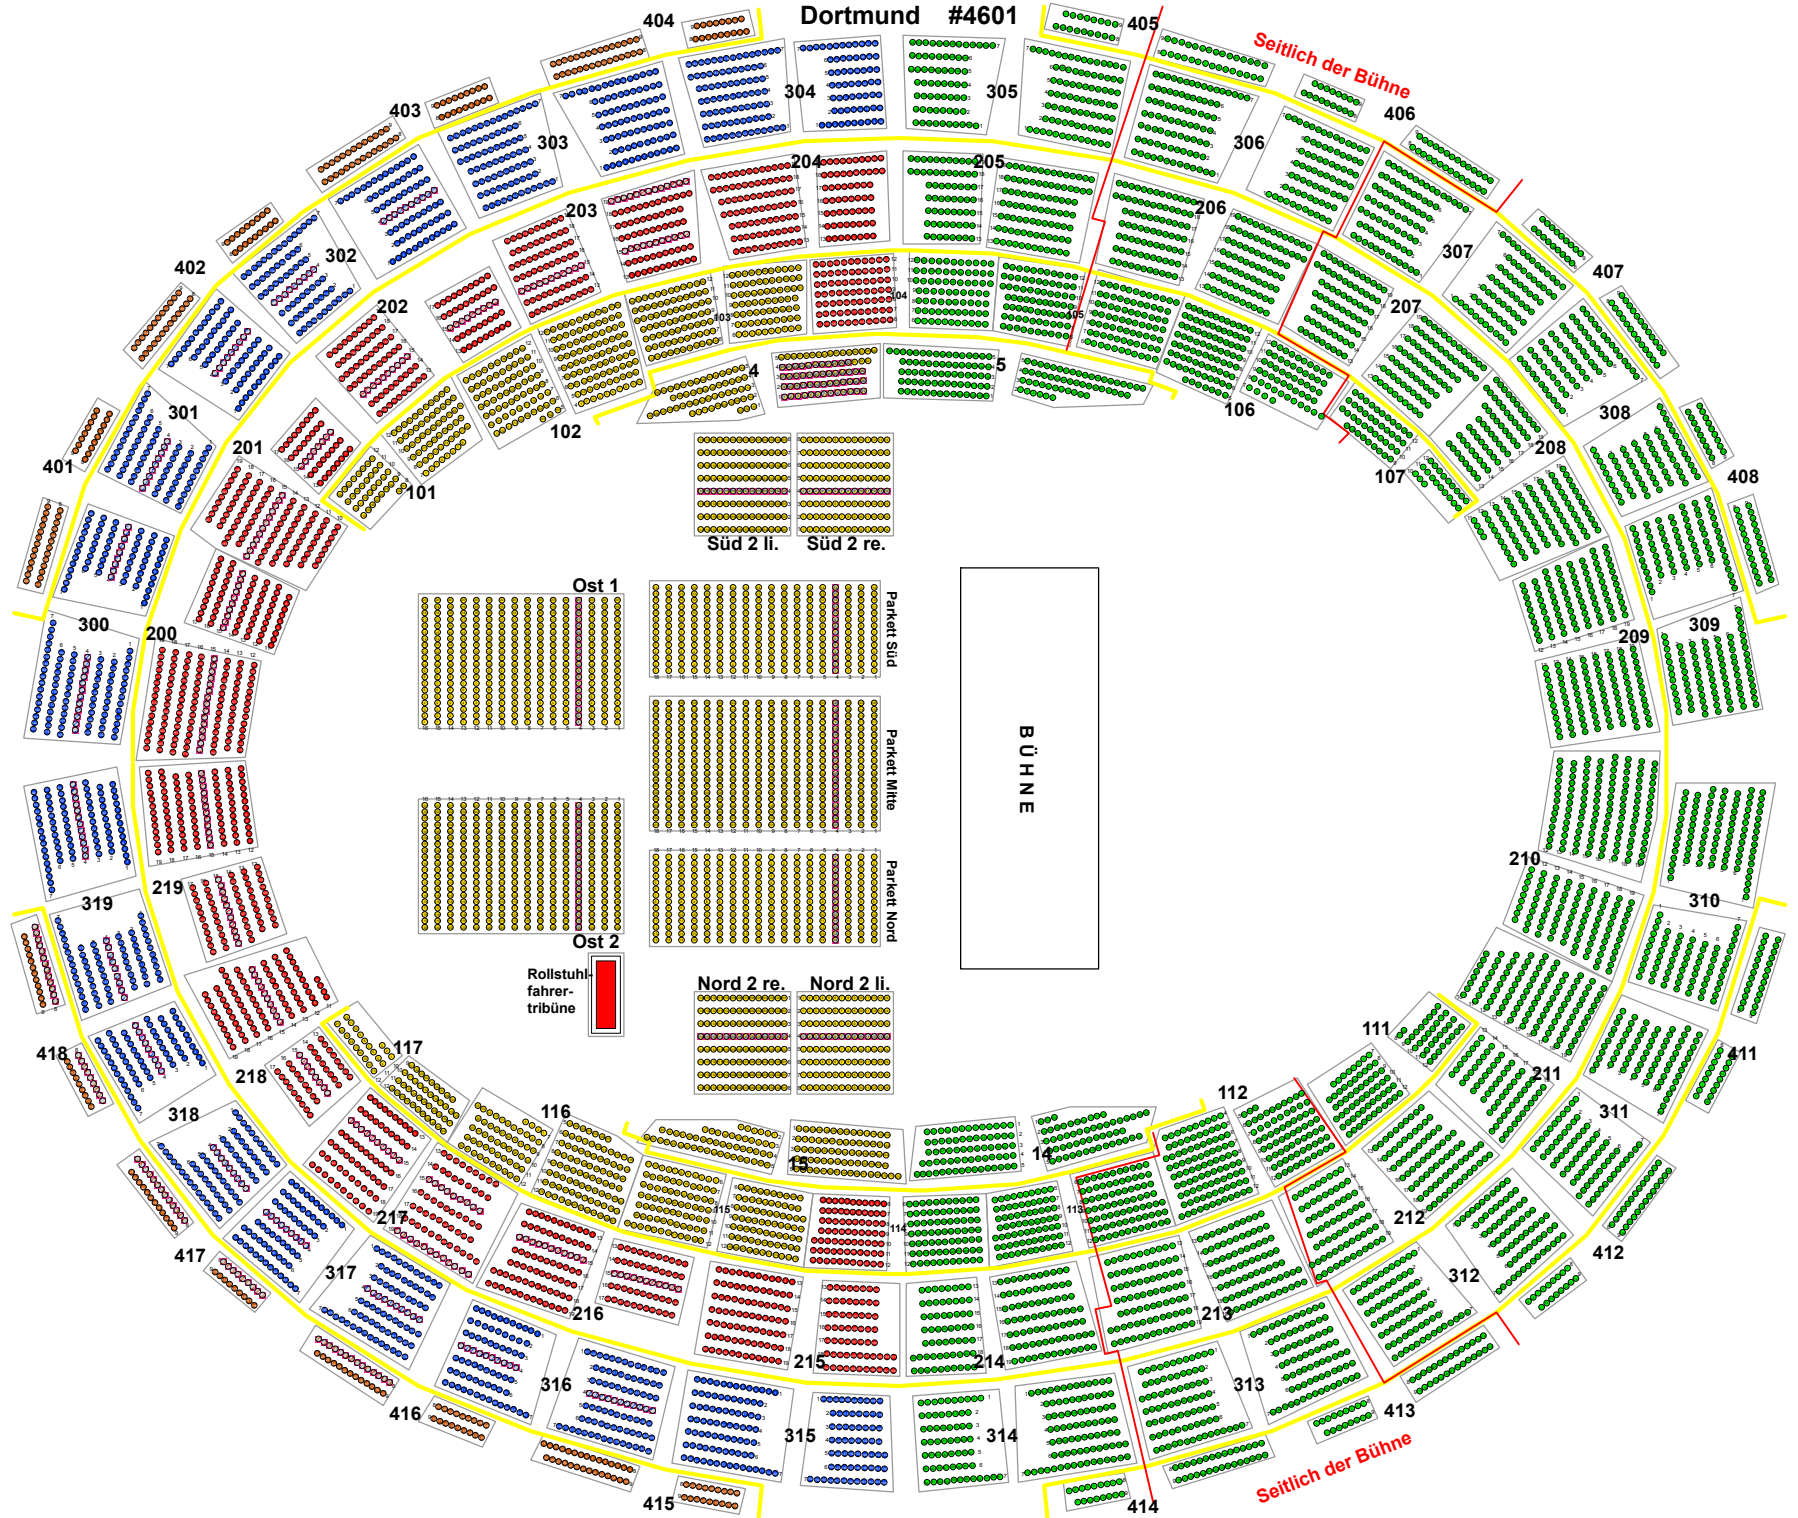

Westfalenhalle 1
Dortmund #4601

Seitlich der Bühne

BÜHNE

Rollstuhlfahrertribüne

Seitlich der Bühne