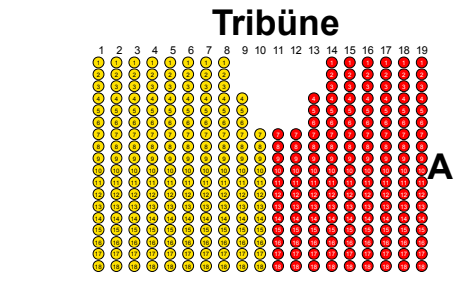

SACHSENarena Riesa - #9158

I

H

G

F