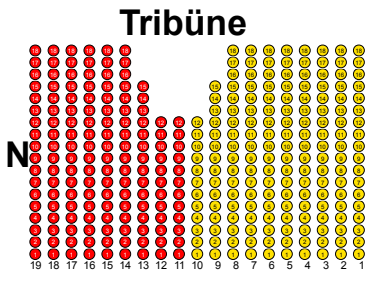

SACHSENarena Riesa - #9158

I

H

G

F